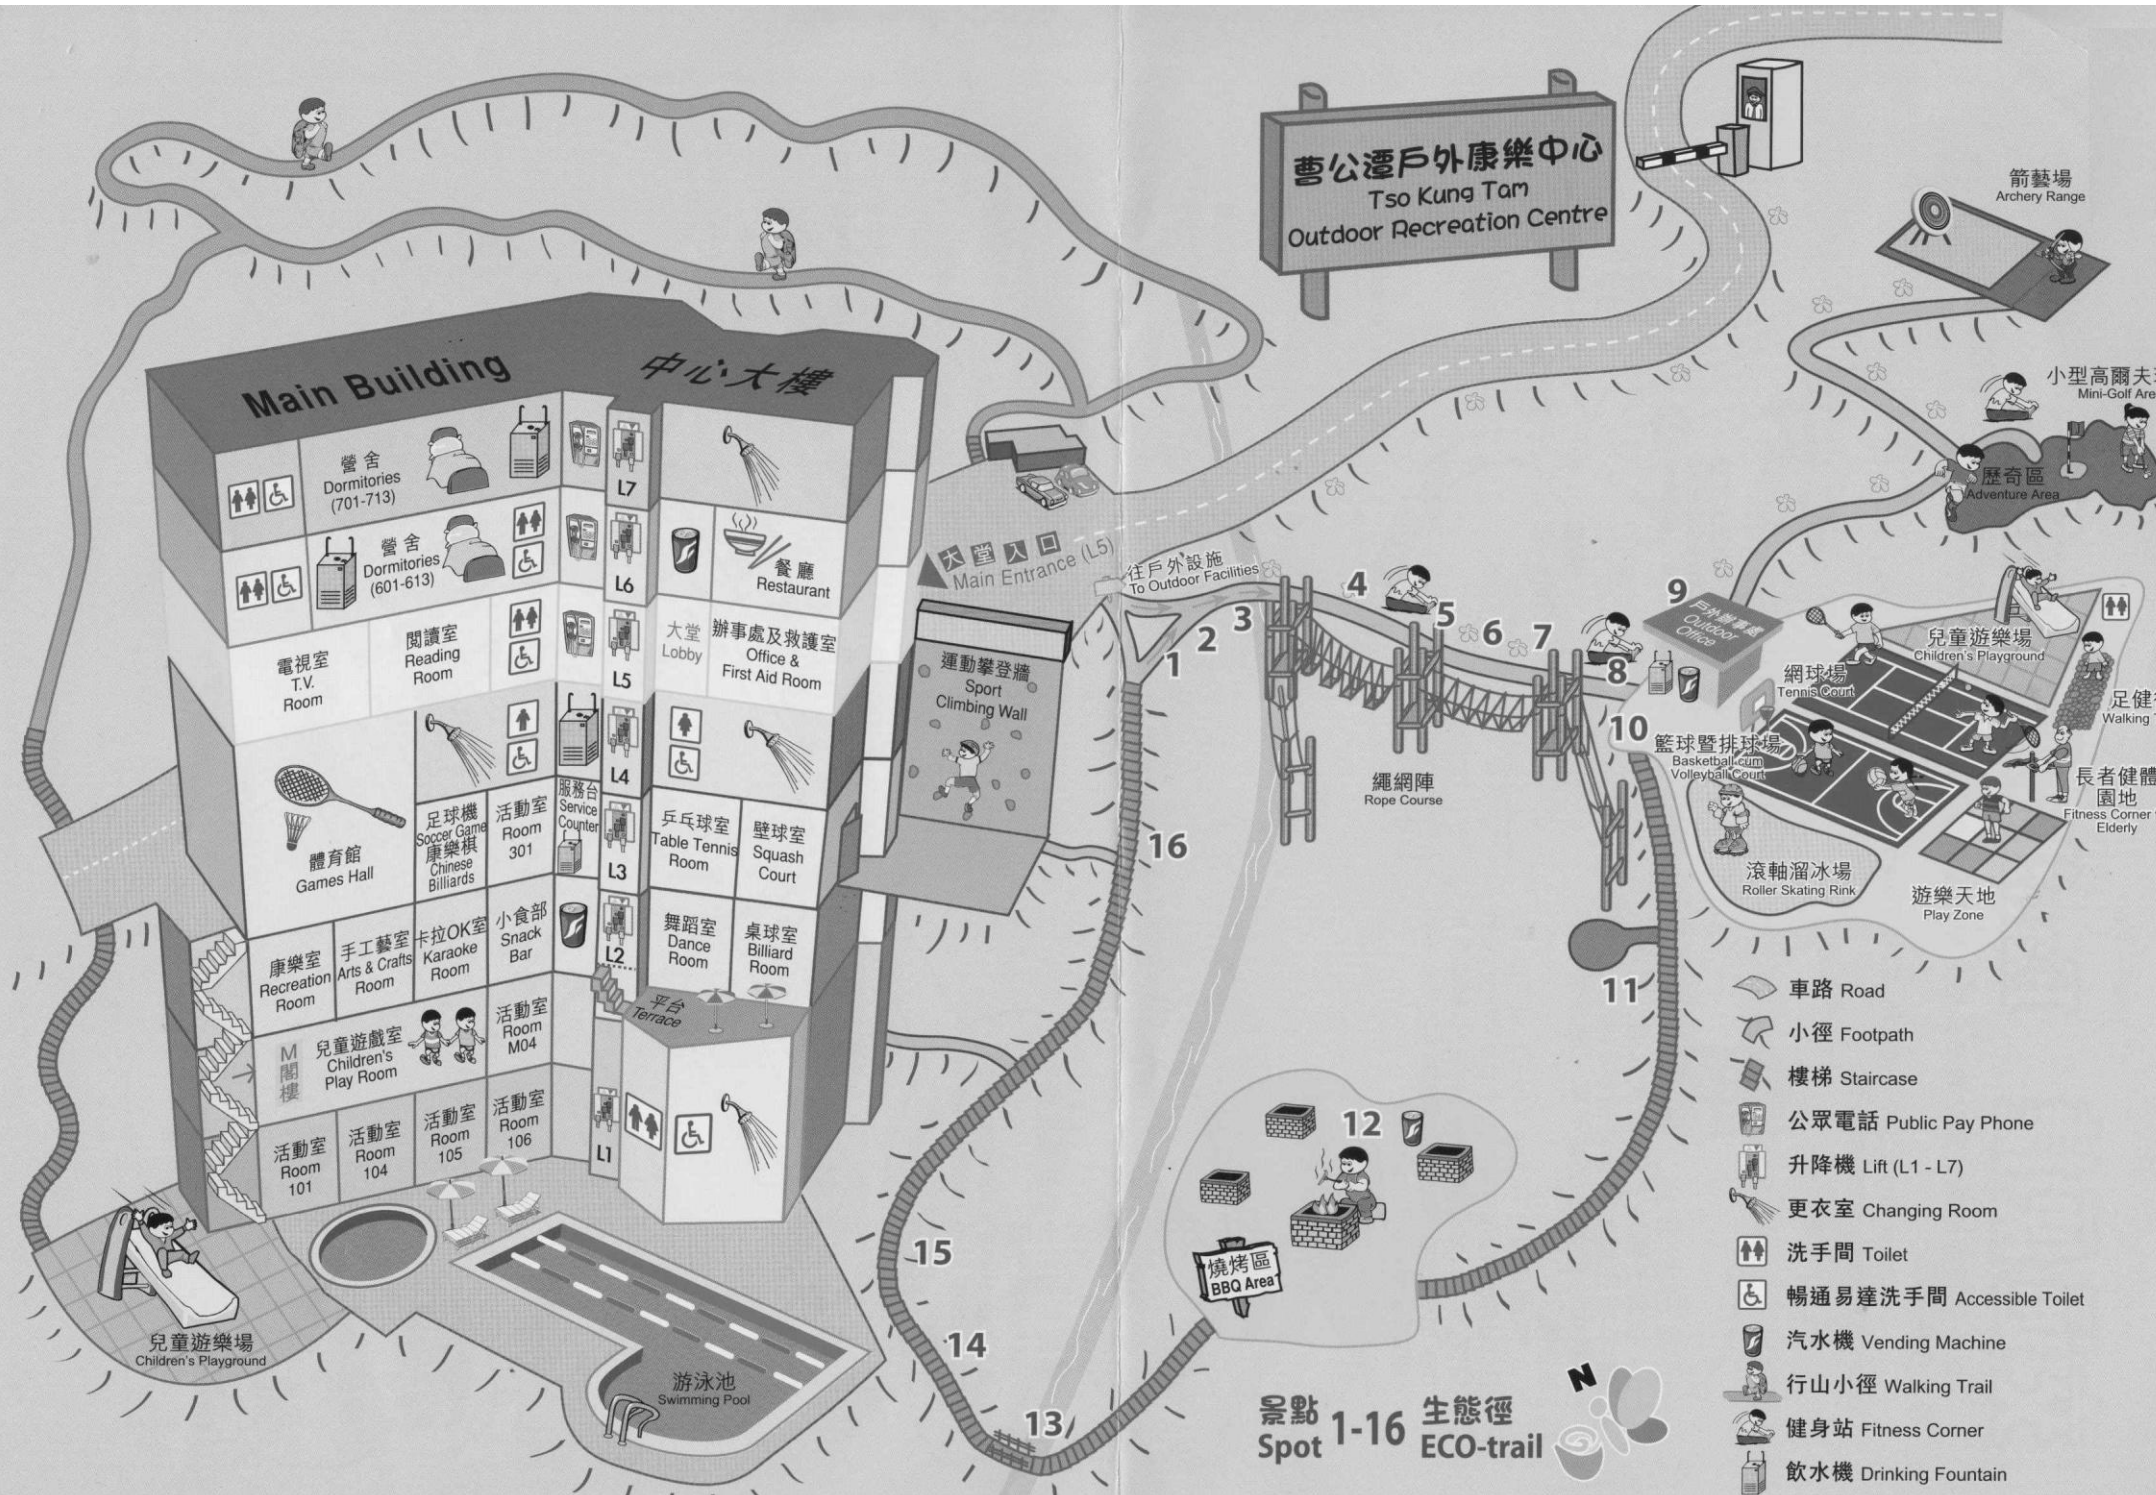

—玩具。

八.服裝

—穿著整齊冬季體育服裝及運動鞋。若天氣寒冷，可穿著本校運動外套或校褸(必須寫上姓名及班別)。

—因應需要請自行帶備毛巾、紙巾、太陽帽、防蚊用品及雨具。

九.放學安排

本校於下午三時二十分放學，請家長準時到校接回子女。

備註：請家長細心閱讀本須知及營地地圖。

(劉婉珊校長)

二零一七年十一月三十日

曹公遷戶外康樂中心 Tso Kung Tam Outdoor Recreation Centre

Main Building 中心大樓

營舍 Dormitories (701-713)	營舍 Dormitories (601-613)	電視室 T.V. Room	閱讀室 Reading Room	大堂 Lobby	辦事處及救護室 Office & First Aid Room
體育館 Games Hall	足球機 Soccer Game 康樂棋 Chinese Billiards	活動室 Room 301	服務台 Service Counter	乒乓球室 Table Tennis Room	壁球室 Squash Court
康樂室 Recreation Room	手工藝室 Arts & Crafts Room	卡拉OK室 Karaoke Room	小食部 Snack Bar	舞蹈室 Dance Room	桌球室 Billiard Room
M閣樓 Children's Play Room	兒童遊戲室 Children's Play Room	活動室 Room 101	活動室 Room 104	活動室 Room 105	活動室 Room 106

- 車路 Road
- 小徑 Footpath
- 樓梯 Staircase
- 公眾電話 Public Pay Phone
- 升降機 Lift (L1 - L7)
- 更衣室 Changing Room
- 洗手間 Toilet
- 暢通易達洗手間 Accessible Toilet
- 汽水機 Vending Machine
- 行山小徑 Walking Trail
- 健身站 Fitness Corner
- 飲水機 Drinking Fountain

景點 Spot 1-16 生態徑 ECO-trail